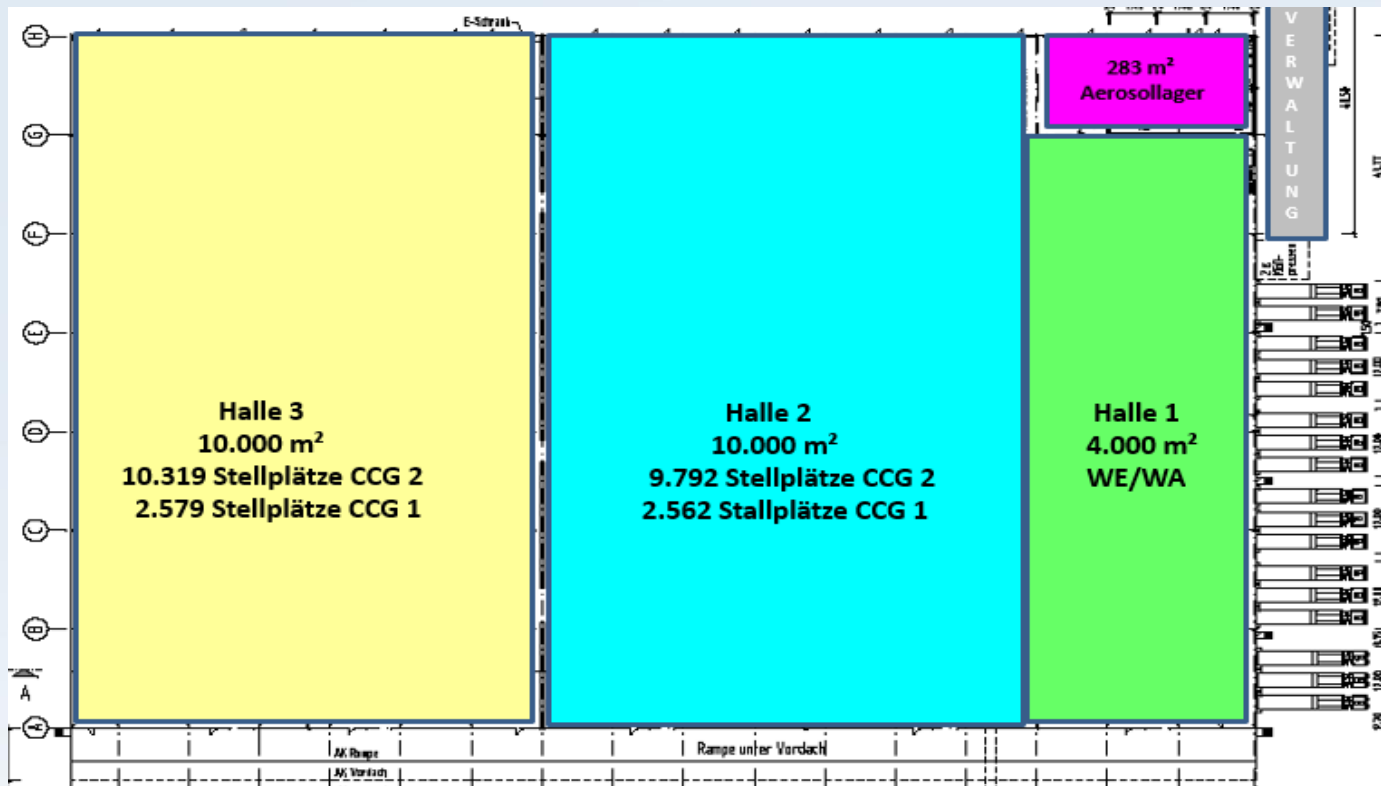

- Gleisanschluss, überdachte Bahnrampe 190 Meter
- Lagerfläche 24.000 m<sup>2</sup> - teilbar: 10.000 m<sup>2</sup> / 10.000 m<sup>2</sup>
- Hochregal mit Sprinkler, 26.120 Stellplätze (CCG1 + CCG2)
- WE/WA 4.000 m<sup>2</sup>, 17 Rampentore, 1 ebenerdiges Tor
- Aersol-Lager 283 m<sup>2</sup> (WGK 2), mit Regalierung
- Aufteilung Büro/Lagerfläche nach Wunsch möglich
- Brandschutz gemäß vds HHs 4, Sprinkler-Zentrale
- Videoüberwachung, Objektsicherheit 24h/365 Tage